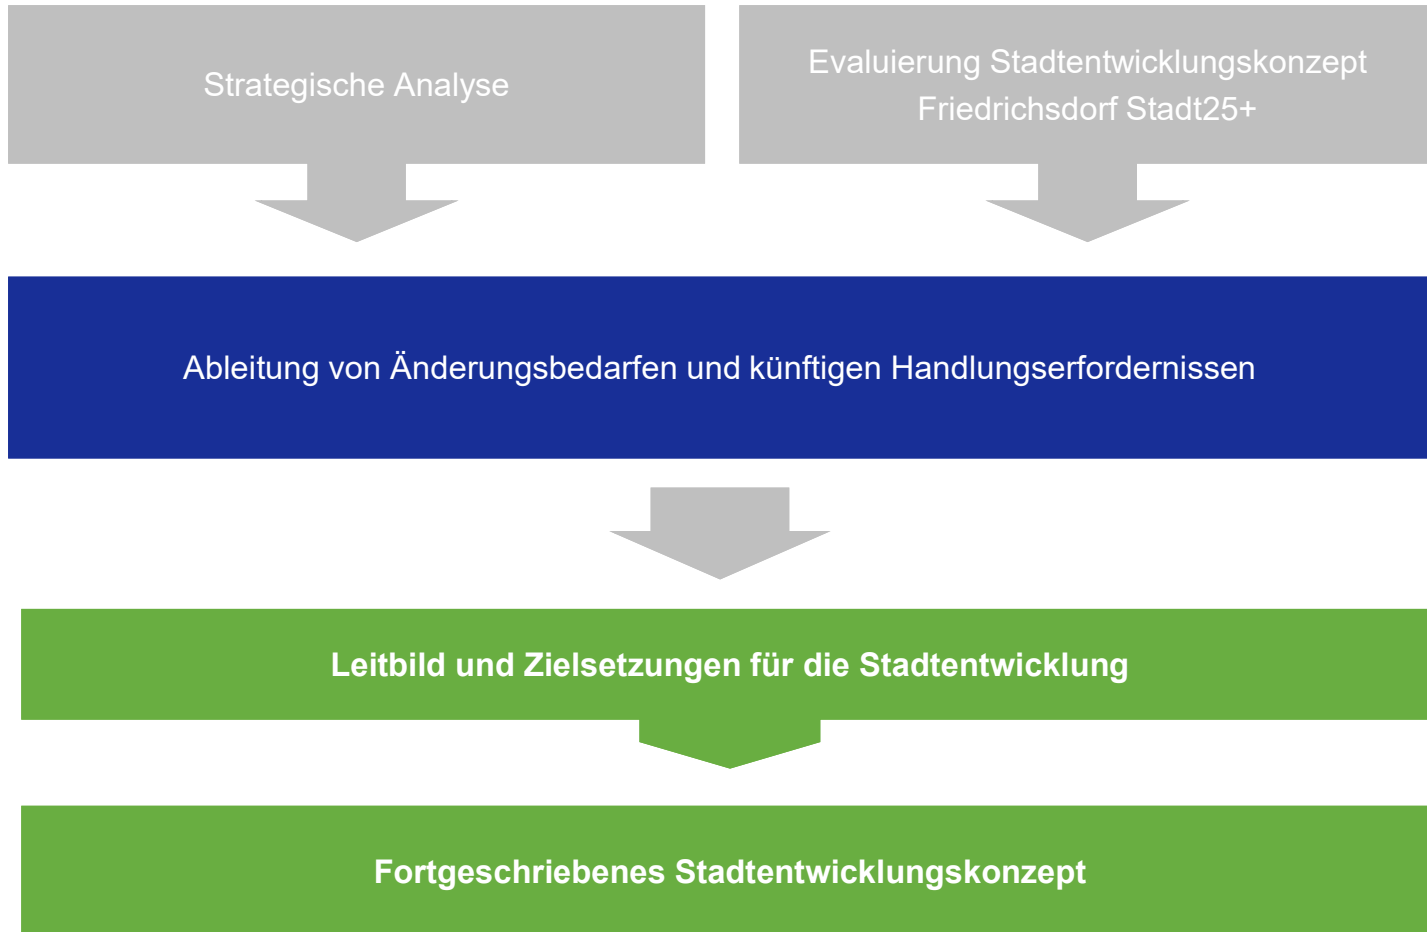

Evaluierung und Fortschreibung Stadtentwicklungskonzept Friedrichsdorf Stadt25+

6. Stadtgespräch

26 | 09 | 2018

KAISERSLAUTERN | KOBLENZ | BERLIN

Hintergrund/ Ausgangslage

- Aufstellung Stadtentwicklungskonzept „Stadt 25+ Friedrichsdorf“ 2006 bis 2010
- Auch damals intensive Bürgerbeteiligung
- Inhalte
 - Umfassende Bestandsaufnahme
 - Leitbild
 - Räumliche Konzepte und Entwicklungsstrategien
- Handlungsempfehlung: regelmäßige Überprüfung der Umsetzung & Weiterentwicklung
- Seither unterschiedliche Entwicklungen und neue Herausforderungen, die eine Fortschreibung notwendig machen

Aufgabenstellung / Zielsetzung

- Mai 2018: Beauftragung der Prozessbegleitung
- derzeit Bestandsaufnahme und Evaluation: Analyse der Ist-Situation und Bewertung der Umsetzung des Stadtentwicklungskonzepts 2010
- Fortschreibung: Erarbeitung einer Leitlinie für die kommenden Jahre
- Ergänzung des Stadtentwicklungskonzeptes um neue Themen wie Wohnungsbau, Grün & Klima, Mobilität...
- Auch dieses mal wieder intensive Beteiligung der Bürger vorgesehen

Ziel: eine lebenswerte und zukunftsfähige Stadt Friedrichsdorf

Aufbau Stadtentwicklungskonzept

Zeitachse

Beteiligungsverfahren

August 2018

Aktivierung

Stadtentwicklungskonzept

1. Quartal 2019

Ziele und Ablauf 6. Stadtgespräch „Stadt 25+ Friedrichsdorf“

- Ziel: Ihre Einschätzung der Situation vor Ort einfangen sowie erste Ideen, Anregungen und Wünsche aufnehmen
- Ablauf: 6 Stationen mit Fragen zu