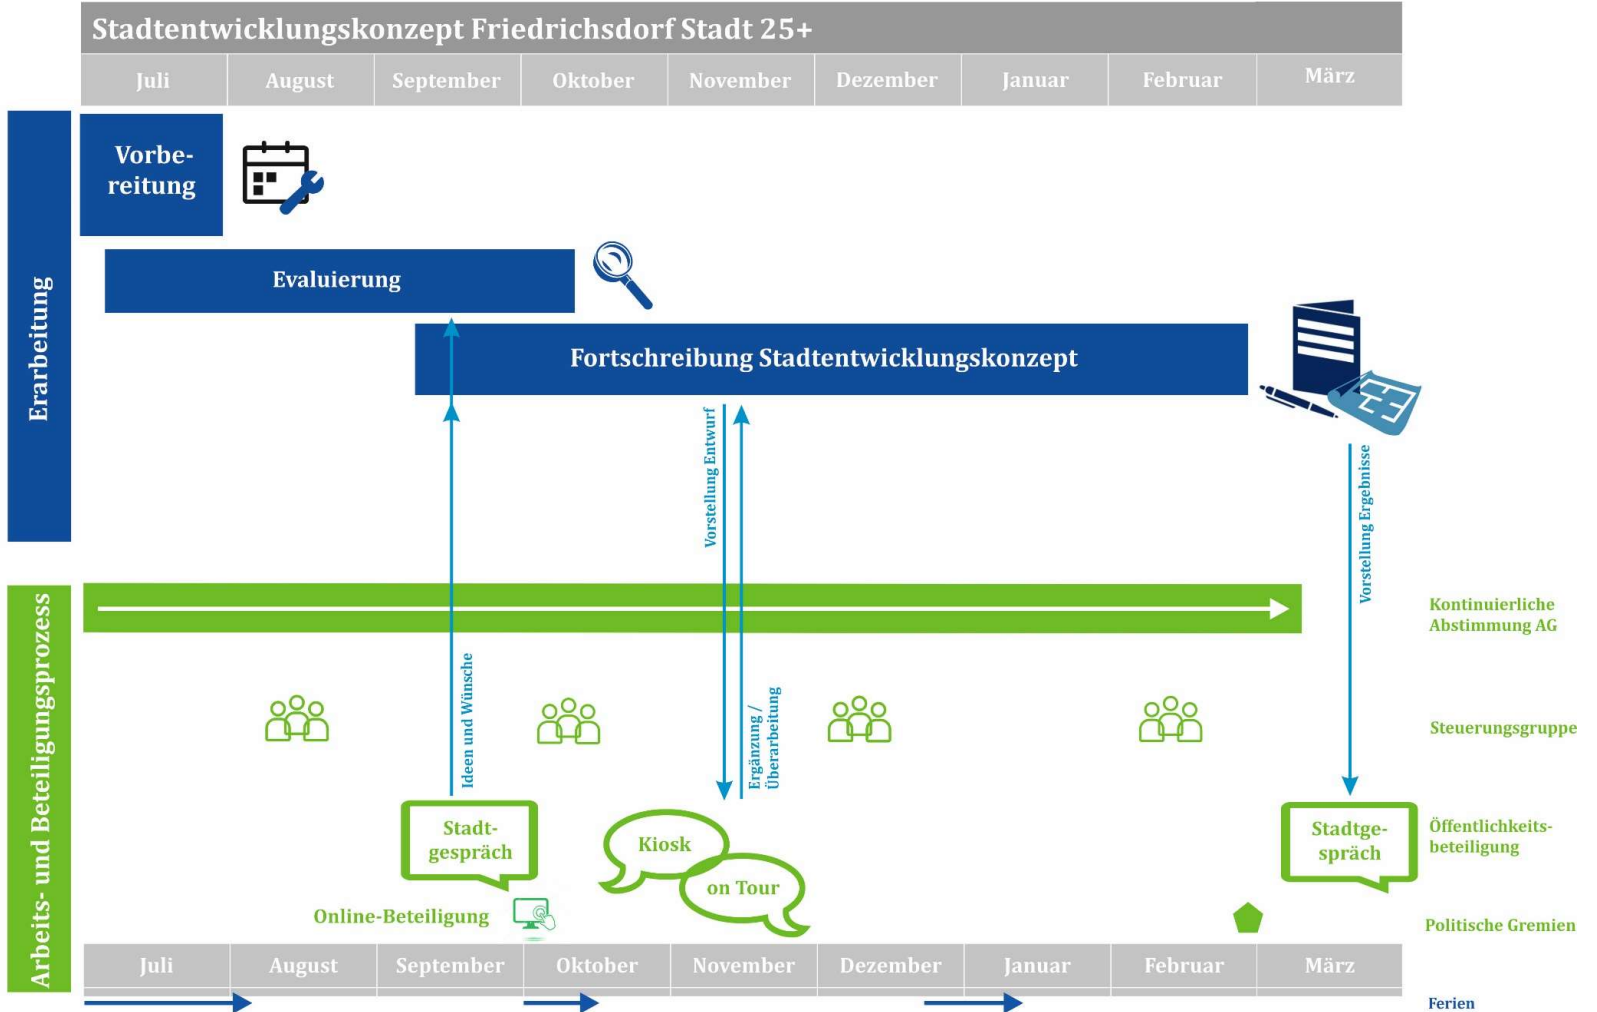

Evaluierung und Fortschreibung Stadtentwicklungskonzept Friedrichsdorf Stadt25+

6. Stadtgespräch

26 | 09 | 2018

KAISERSLAUTERN | KOBLENZ | BERLIN

Hintergrund/ Ausgangslage

- Aufstellung Stadtentwicklungskonzept „Stadt 25+ Friedrichsdorf“ 2006 bis 2010
- Auch damals intensive Bürgerbeteiligung
- Inhalte
 - Umfassende Bestandsaufnahme
 - Leitbild
 - Räumliche Konzepte und Entwicklungsstrategien
- Handlungsempfehlung: regelmäßige Überprüfung der Umsetzung & Weiterentwicklung
- Seither unterschiedliche Entwicklungen und neue Herausforderungen, die eine Fortschreibung notwendig machen

Aufgabenstellung / Zielsetzung

- Mai 2018: Beauftragung der Prozessbegleitung
- derzeit Bestandsaufnahme und Evaluation: Analyse der Ist-Situation und Bewertung der Umsetzung des Stadtentwicklungskonzepts 2010
- Fortschreibung: Erarbeitung einer Leitlinie für die kommenden Jahre
- Ergänzung des Stadtentwicklungskonzeptes um neue Themen wie Wohnungsbau, Grün & Klima, Mobilität...
- Auch dieses mal wieder intensive Beteiligung der Bürger vorgesehen

Ziel: eine lebenswerte und zukunftsfähige Stadt Friedrichsdorf

Aufbau Stadtentwicklungskonzept

Zeitachse

Beteiligungsverfahren

August 2018

Aktivierung

Stadtentwicklungskonzept

1. Quartal 2019

Ziele und Ablauf 6. Stadtgespräch „Stadt 25+ Friedrichsdorf“

- Ziel: Ihre Einschätzung der Situation vor Ort einfangen sowie erste Ideen, Anregungen und Wünsche aufnehmen
- Ablauf: 6 Stationen mit Fragen zu